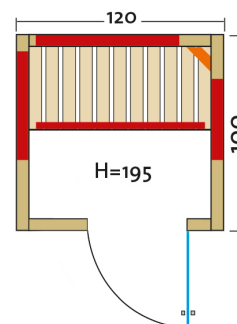

Vario Natura 120

Infrarotkabine Vollholz, massiv 40 mm
mit VITALlight-ABC-Strahler

Art. Nr.: 39018

Heizelemente:		4 Infrarot-Flächenheizungselemente, 1 VITALlight-ABC-Strahler
Leistung	Heizelemente:	Flächenheizung: 1360 W / Infrarot-ABC-Strahler: 500 W, 230 V
Elektroanschlüsse:		steckerfertig vormontiert
Steuerung	Heizelemente:	digital von Innen VITALlight Strahler und Flächenheizung sind dimmbar
Licht:		moderne Eckleuchte mit Saunalampe
Glastüre	Größe:	b x h = 550 x 1844 mm
	Glas:	6 mm ESG mit klarem Glas, Türdichtung
Wandelemente:		40 mm Blockbohlen
Material:		Blockbohlen nord. Fichte 40 mm, Vollholz
Dach:		schichtverleimte Fichte-Vollholzplatten
Sitzbank:		1 Sitzbank, Espe
Boden:		Massivholzplatte, Vollholz natur
Technische Prüfnormen:		CE
Kabinenmaße	Innen:	b x t x h = 1096 x 920 x 1880 mm
	Außen:	l x b x h = 1200 x 1000 x 1950 mm
Verpackung	Maße:	l x b x h = ca. 2060 x 1180 x 750 mm
	Gewicht:	ca. 255 kg
	einzelne Wandelemente liegend auf einer Einwegpalette mit Holzrahmen und Folie geschützt	
Infrarotbereich:		Infrarot A: 18 %, Infrarot B: 56 %, Infrarot C: 26 %
Kapazität:		2-Personen
Option:		Türrahmen für Türanschlag links gegen Aufpreis erhältlich