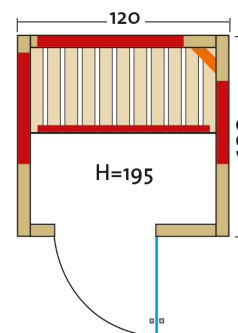

Vario Natura 120

Infrarotkabine Vollholz, massiv 40 mm
mit VITALlight-ABC-Strahler

Art. Nr.: 39018

Heizelemente:		4 Infrarot-Flächenheizungselemente, 1 VITALlight-ABC-Strahler
Leistung	Heizelemente:	Flächenheizung: 1360 W / Infrarot-ABC-Strahler: 500 W, 230 V
Elektroanschlüsse:		steckerfertig vormontiert
Steuerung	Heizelemente:	digital von Innen VITALlight Strahler und Flächenheizung sind dimmbar
Licht:		moderne Eckleuchte mit Saunalampe
Glastüre	Größe:	b x h = 550 x 1844 mm
	Glas:	6 mm ESG mit klarem Glas, Türdichtung
Wandelemente:		40 mm Blockbohlen
Material:		Blockbohlen nord. Fichte 40 mm, Vollholz
Dach:		schichtverleimte Fichte-Vollholzplatten
Sitzbank:		1 Sitzbank, Espe
Boden:		Massivholzplatte, Vollholz natur
Technische Prüfnormen:		CE
Kabinenmaße	Innen:	b x t x h = 1096 x 920 x 1880 mm
	Außen:	l x b x h = 1200 x 1000 x 1950 mm
Verpackung	Maße:	l x b x h = ca. 2060 x 1180 x 750 mm
	Gewicht:	ca. 255 kg
	einzelne Wandelemente liegend auf einer Einwegpalette mit Holzrahmen und Folie geschützt	
Infrarotbereich:		Infrarot A: 18 %, Infrarot B: 56 %, Infrarot C: 26 %
Kapazität:		2-Personen
Option:		Türrahmen für Türanschlag links gegen Aufpreis erhältlich